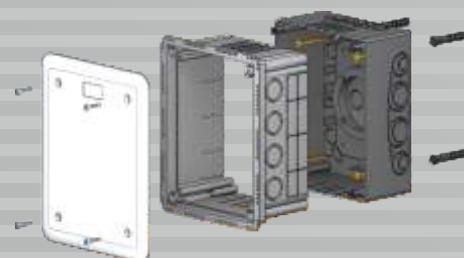

KUZ - univerzálna krabica do zateplenia

Firma KOPOS KOLÍN a.s. predstavuje systém elektroinštalačných krabíc **KUZ**.

Jedná sa o univerzálne krabice, ktoré vďaka svojej premyslenej konštrukcii umožňujú montáž pod omietku, ale tiež aj do zatepľovacích systémov. Veľkou výhodou je možnosť nastavenia inštalačnej hĺbky samotných krabíc presne podľa potrieb konkrétneho riešenia.

Ponuka týchto krabíc je ďalej doplnená o možnosť použitia dvoch viek, jedného základného a jedného s možnosťou otvárania bez nástroja. Otváracie veko je vybavené špeciálnou pružinou a zámkom klik clak. Zostavy s otváracím vekom navyše

obsahujú montážnu dosku, ktorá zvyšuje úžitkovú hodnotu tohto systému. Táto doska umožňuje napríklad montáž klasických prístrojov, ktoré sú v prípade umiestnenia v zateplenom obvodovom plášti budovy bezpečne ukryté pod otváracím vekom. Samotné veká zabezpečujú krytie zabudovanej krabice **IP 30**, ale po vhodnom dotesnení systém dosahuje krytie **IP 44**.

Svoje uplatnenie KUZ nájde ako klasická elektroinštalačná rozvodná krabica, pre túto variantu sú tiež vhodné svorkovnice **S-KSK 2**, ďalej ako krabica pre zabudovanie elektrických prístrojov, vhodná je tiež pre meráciu svorku hromozvodu alebo iné aplikácie podľa zákazníka.

Pre svoje široké použitie sa KUZ rozdeľuje do štyroch zostáv:

KUZ-V - univerzálna krabica s pevným vekom

Jedná sa o zostavu krabice **KUZ** s rovným vekom V 180.

Táto zostava je určená pre montáž do sadrového podkladu pod omietku, ďalej tiež pre priamu montáž do izolačných materiálov pre zateplovanie budov.

Krabica disponuje možnosťou nastavenia svojej hĺbky a to v rozsahu 85 až 140 mm.

Materiál: PC ABS, samozhášavý, bezhalogénový
Rozmer: krabica 196 x 156 x 85 až 140 mm
veko 210 x 170 mm