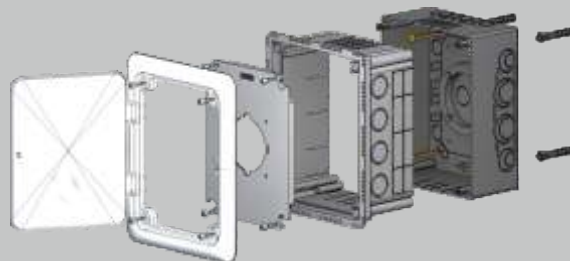

obsahujú montážnu dosku, ktorá zvyšuje úžitkovú hodnotu tohto systému. Táto doska umožňuje napríklad montáž klasických prístrojov, ktoré sú v prípade umiestnenia v zateplenom obvodovom plášti budovy bezpečne ukryté pod otváracím vekom. Samotné veká zabezpečujú krytie zabudovanej krabice **IP 30**, ale po vhodnom dotesnení systém dosahuje krytie **IP 44**.

Pre svoje široké použitie sa KUZ rozdeľuje do štyroch zostáv:

KUZ-V - univerzálna krabica s pevným vekom

Jedná sa o zostavu krabice **KUZ** s rovným vekom V 180.

Táto zostava je určená pre montáž do sadrového podkladu pod omietku, ďalej tiež pre priamu montáž do izolačných materiálov pre zateplovanie budov.

Krabica disponuje možnosťou nastavenia svojej hĺbky a to v rozsahu 85 až 140 mm.

Materiál: PC ABS, samozhášavý, bezhalogénový
Rozmer: krabica 196 x 156 x 85 až 140 mm
veko 210 x 170 mm

KUZ-VO - univerzálna krabica s otváracím vekom

Tým je vnútorný priestor krabice pohodlne dostupný a krabica je tak vhodná napríklad aj pre montáž klasických prístrojov, ktoré budú skryté pod povrchom stien.

Zostava obsahuje montážnu dosku umožňujúcu montáž rôznych zariadení.